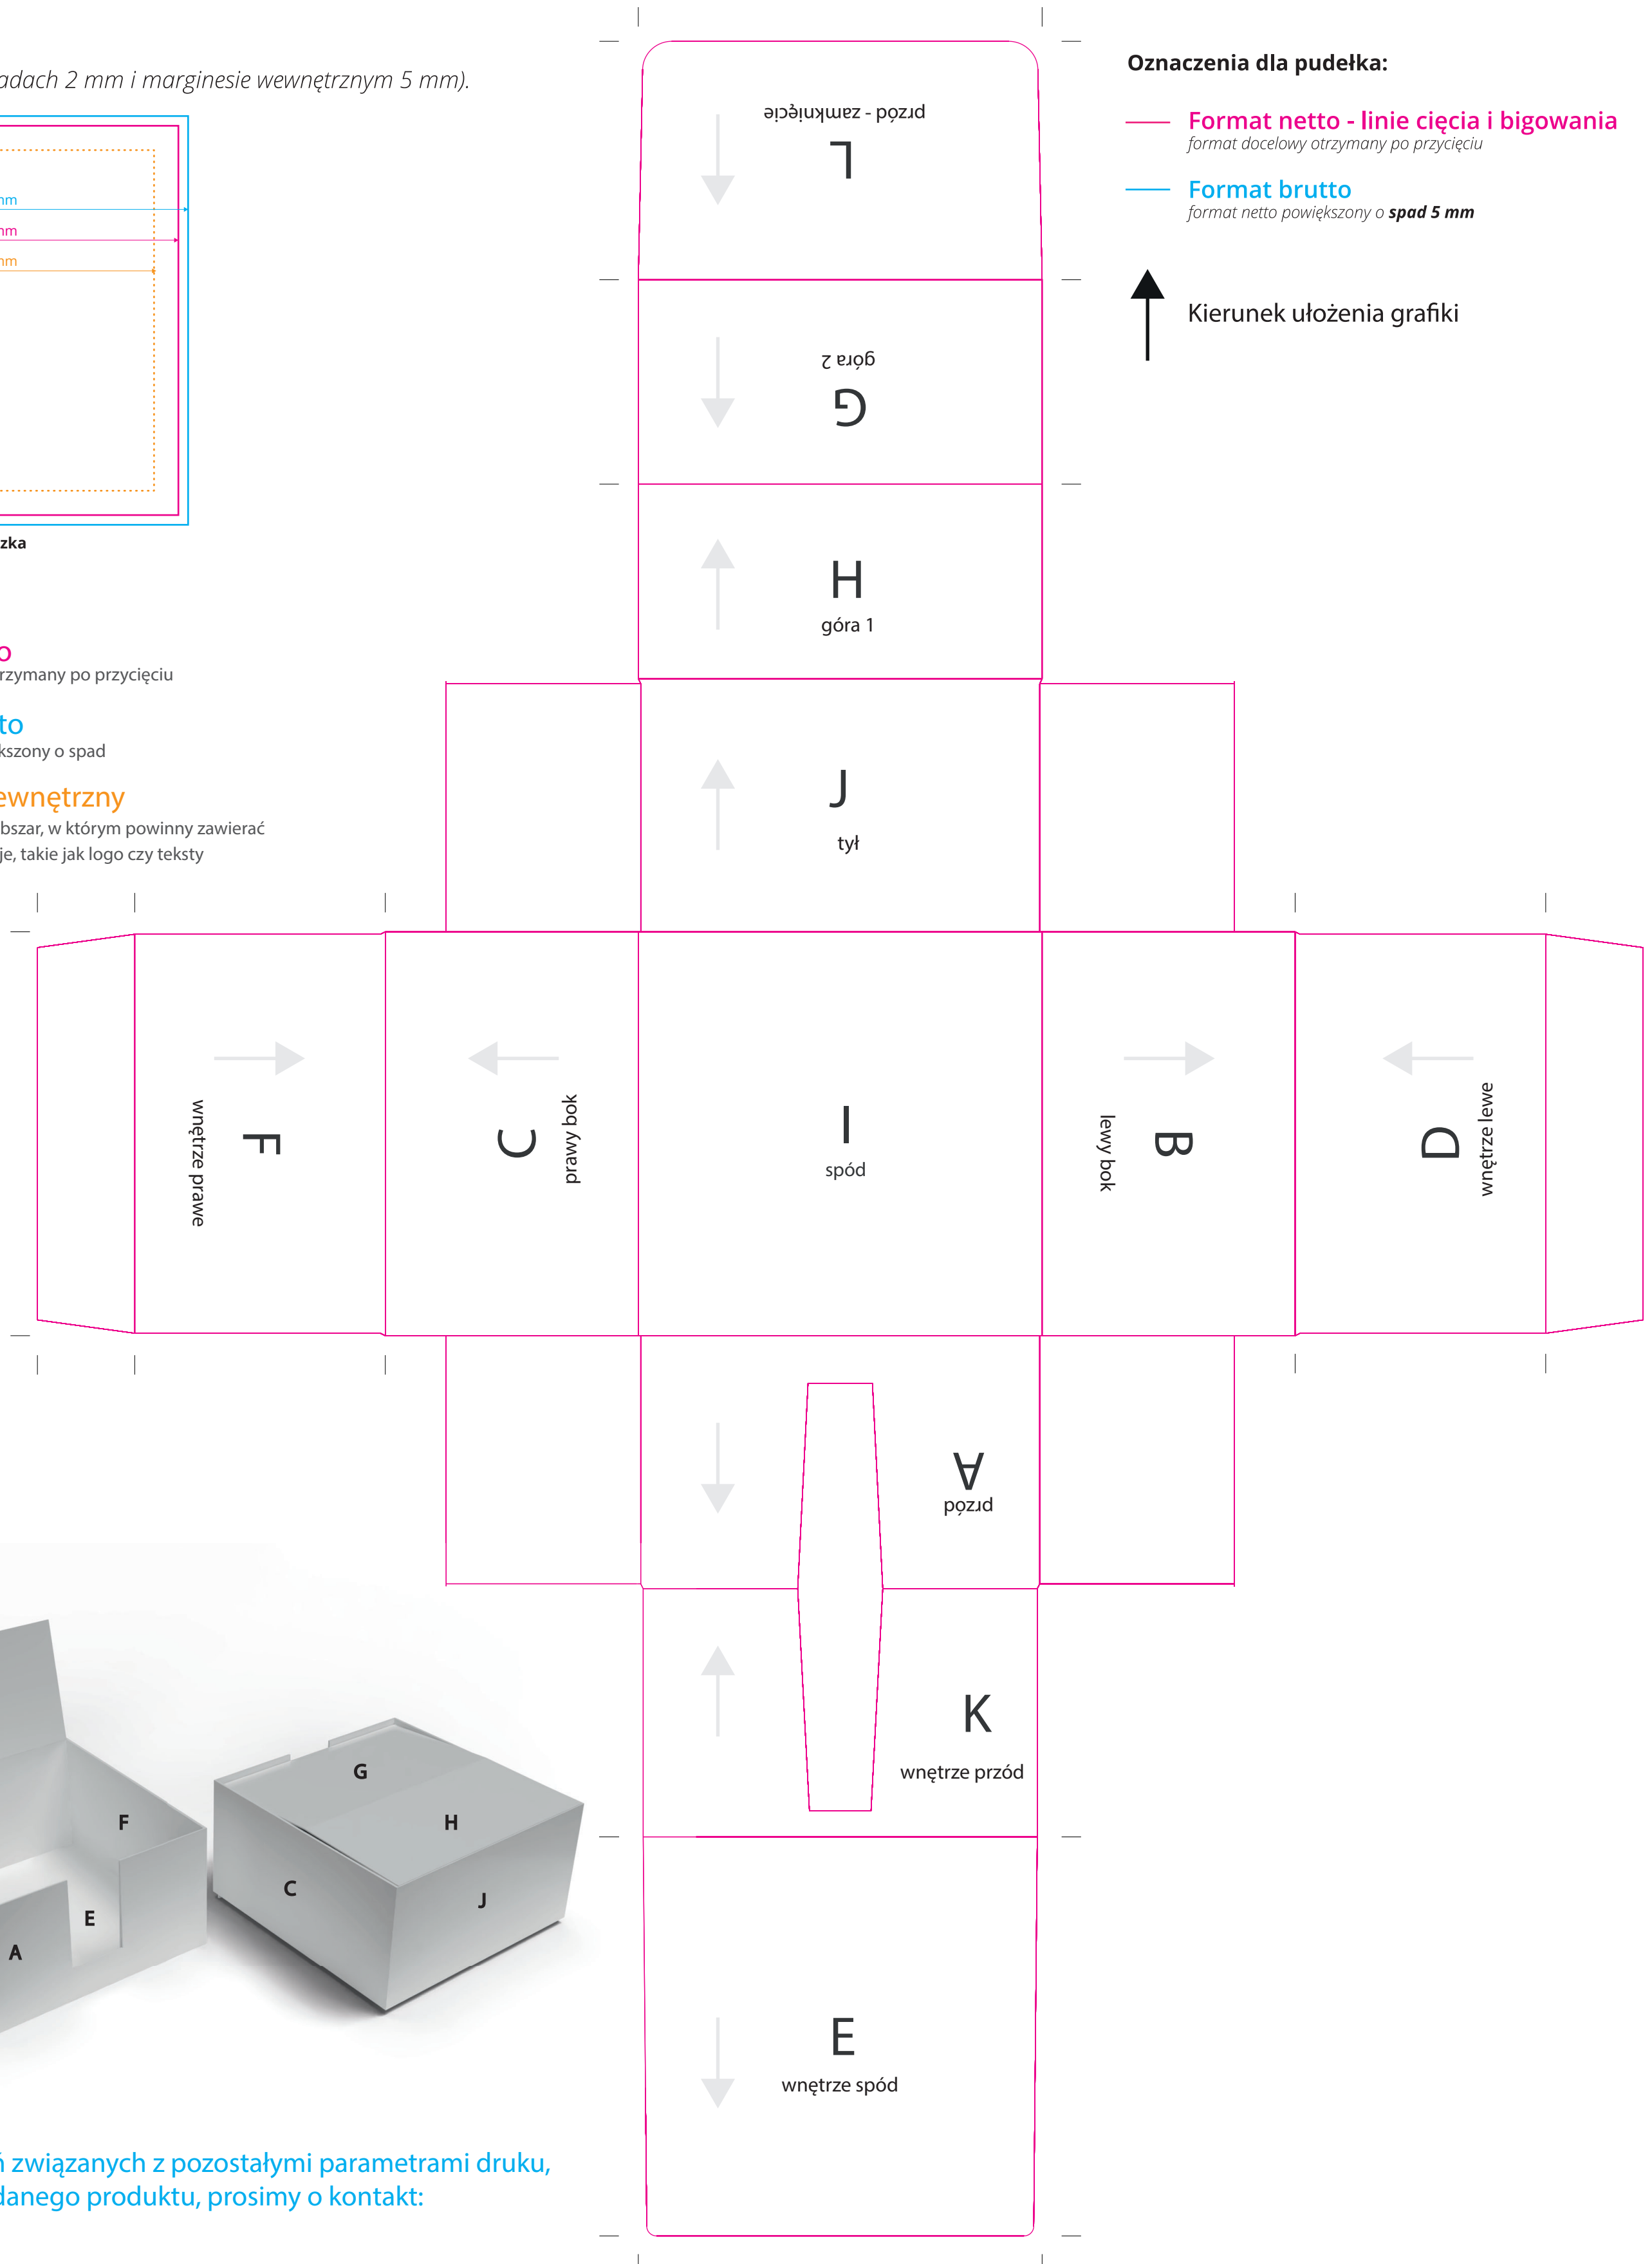

- ◆ Dla nadruku offsetowego należy zachować format zgodny z zamówieniem.

(Proszę pamiętać o spadach 2 mm i marginesie wewnętrznym 5 mm).

karteczka

◆ Oznaczenia:

- ✂ **Format netto**
format docelowy otrzymany po przycięciu
- **Format brutto**
format netto powiększony o spód
- **Margines wewnętrzny**
margines oznacza obszar, w którym powinny zawierać się istotne informacje, takie jak logo czy teksty

Oznaczenia dla pudełka:

- **Format netto - linie cięcia i bigowania**
format docelowy otrzymany po przycięciu
- **Format brutto**
format netto powiększony o spód 5 mm

↑ Kierunek ułożenia grafiki

W przypadku pytań związanych z pozostałymi parametrami druku, specyficznymi dla danego produktu, prosimy o kontakt: