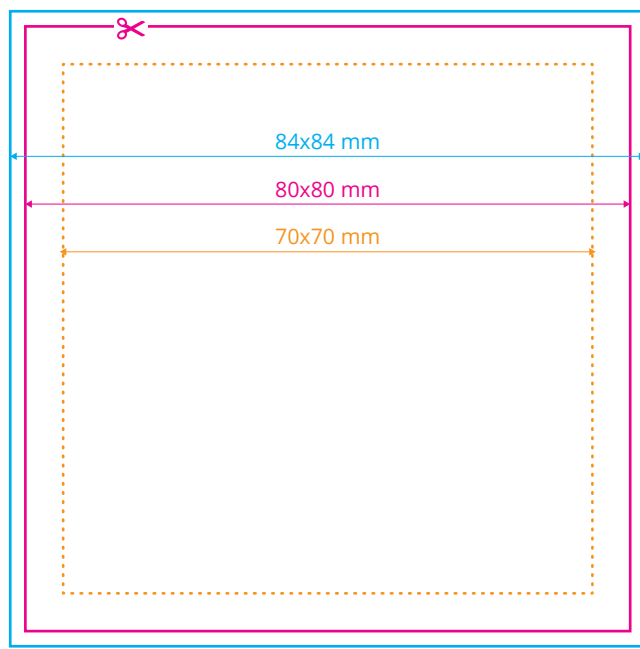

- ◆ Dla nadruku offsetowego należy zachować format zgodny z zamówieniem.

(Proszę pamiętać o spadach 2 mm i marginesie wewnętrznym 5 mm).

karteczka

◆ Oznaczenia:

- ✂ **Format netto**
format docelowy otrzymany po przycięciu
- **Format brutto**
format netto powiększony o spód
- **Margines wewnętrzny**
margines oznacza obszar, w którym powinny zawierać się istotne informacje, takie jak logo czy teksty

Oznaczenia dla pudełka:

- **Format netto - linie cięcia i bigowania**
format docelowy otrzymany po przycięciu
- **Format brutto**
format netto powiększony o spód 5 mm

↑ Kierunek ułożenia grafiki

W przypadku pytań związanych z pozostałymi parametrami druku, specyficznymi dla danego produktu, prosimy o kontakt: