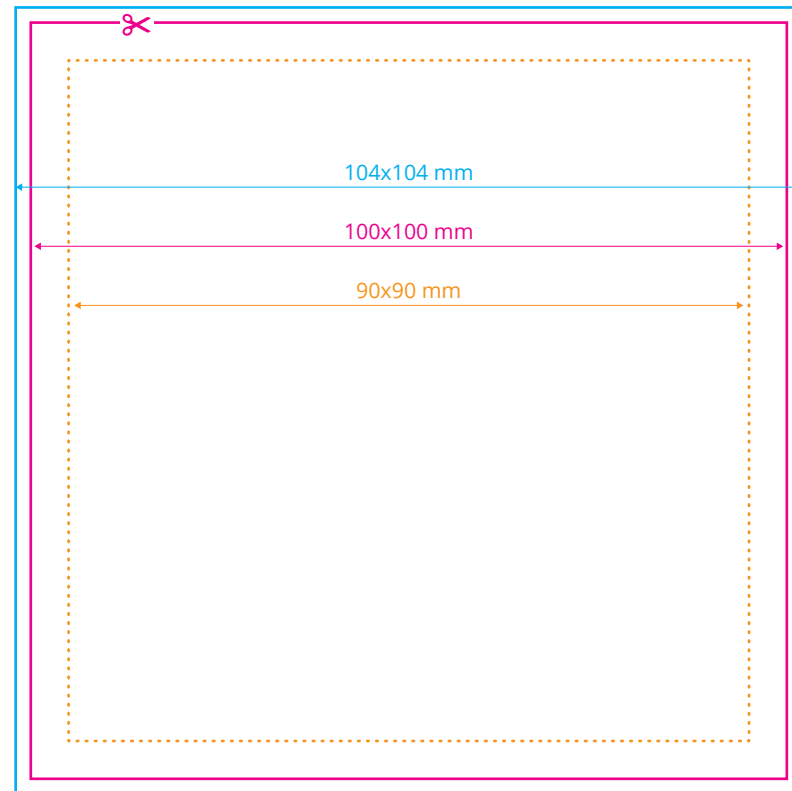

Oznaczenia:

Format netto
format docelowy otrzymany po przycięciu

Format brutto
format netto powiększony o spad

Margines wewnętrzny
margines oznacza obszar, w którym powinny zawierać się istotne informacje, takie jak logo czy teksty

W przypadku pytań związanych z pozostałymi parametrami druku, specyficznymi dla danego produktu, prosimy o kontakt:

530 937 037

grafik@notapress.pl

Opcje personalizacji minipaletki kwadratowej:

karcetka