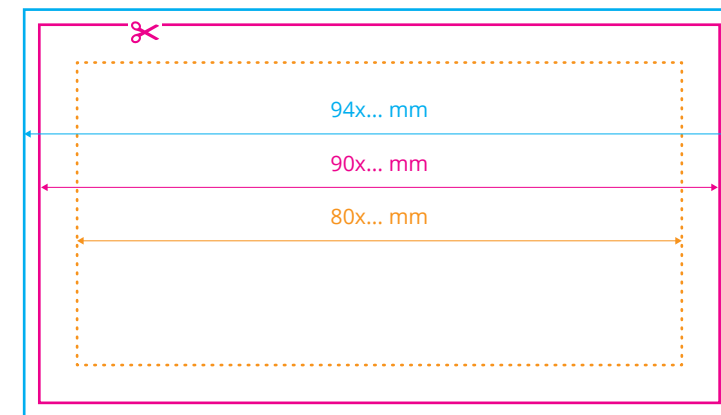

Oznaczenia:

 **Format netto**
format docelowy otrzymany po przycięciu

 **Format brutto**
format netto powiększony o spad

 **Margines wewnętrzny**
margines oznacza obszar, w którym powinny zawierać się istotne informacje, takie jak logo czy teksty

boki

◆ Dla nadruku bocznego należy zachować format zgodny z zamówieniem.

Przykładowo:

dla wysokości **4 cm** (400 kartek)
należy zachować format **9 cm x 4 cm**

dla wysokości **5 cm** (500 kartek)
należy zachować format **9 cm x 5 cm**
itp.

(Proszę pamiętać o spadach 2 mm i marginesie wewnętrznym 5 mm).

Podobną zasadę należy zachować dla pozostałych wysokości.

Opcje personalizacji kostki reklamowej:

W przypadku pytań związanych z pozostałymi parametrami druku, specyficznymi dla danego produktu, prosimy o kontakt: