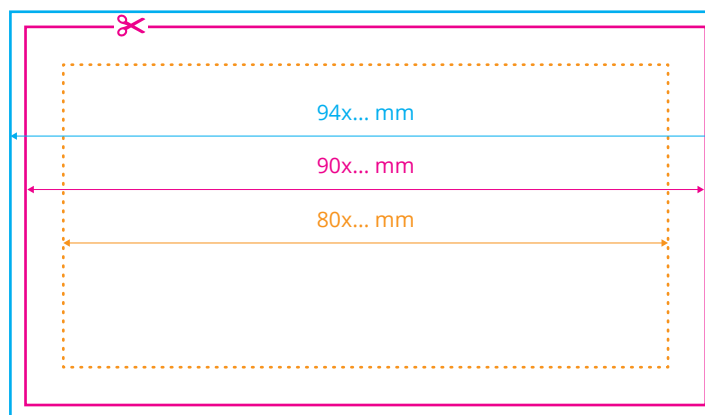

Oznaczenia:

 **Format netto**
format docelowy otrzymany po przycięciu

 **Format brutto**
format netto powiększony o spad

 **Margines wewnętrzny**
margines oznacza obszar, w którym powinny zawierać się istotne informacje, takie jak logo czy teksty

boki

◆ Dla nadruku bocznego należy zachować format zgodny z zamówieniem.

Przykładowo:

dla wysokości **4 cm** (400 kartek)
należy zachować format **9 cm x 4 cm**

dla wysokości **5 cm** (500 kartek)
należy zachować format **9 cm x 5 cm**
itp.

(Proszę pamiętać o spadach 2 mm i marginesie wewnętrznym 5 mm).

Podobną zasadę należy zachować dla pozostałych wysokości.

Opcje personalizacji kostki reklamowej:

W przypadku pytań związanych z pozostałymi parametrami druku, specyficznymi dla danego produktu, prosimy o kontakt: