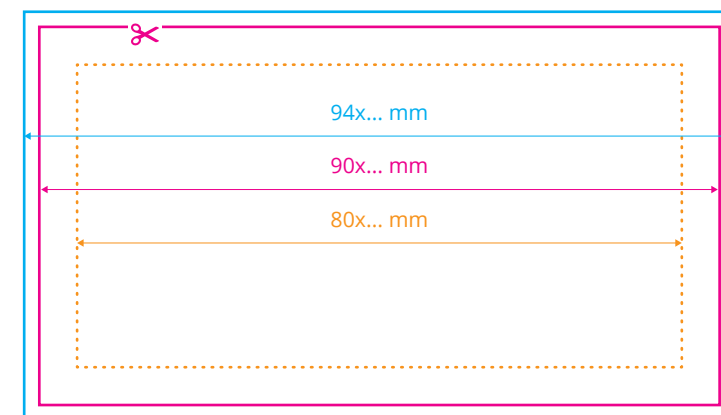

Oznaczenia:

 **Format netto**
format docelowy otrzymany po przycięciu

 **Format brutto**
format netto powiększony o spad

 **Margines wewnętrzny**
margines oznacza obszar, w którym powinny zawierać się istotne informacje, takie jak logo czy teksty

boki

◆ Dla nadruku bocznego należy zachować format zgodny z zamówieniem.

Przykładowo:

dla wysokości **4 cm** (400 kartek)
należy zachować format **9 cm x 4 cm**

dla wysokości **5 cm** (500 kartek)
należy zachować format **9 cm x 5 cm**
itp.

(Proszę pamiętać o spadach 2 mm i marginesie wewnętrznym 5 mm).

Podobną zasadę należy zachować dla pozostałych wysokości.

Opcje personalizacji kostki reklamowej:

W przypadku pytań związanych z pozostałymi parametrami druku, specyficznymi dla danego produktu, prosimy o kontakt: