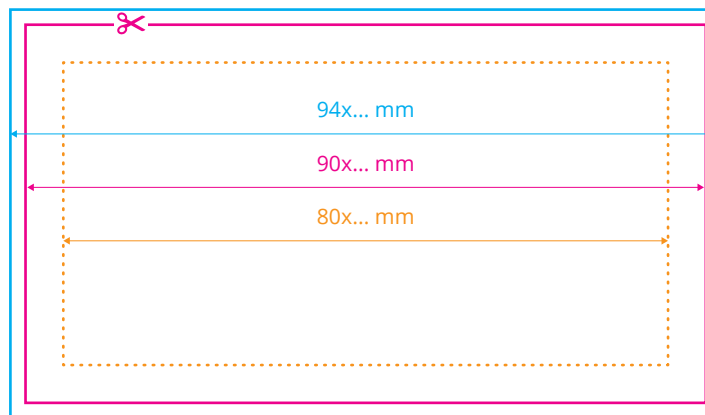

Oznaczenia:

 **Format netto**
format docelowy otrzymany po przycięciu

 **Format brutto**
format netto powiększony o spad

 **Margines wewnętrzny**
margines oznacza obszar, w którym powinny zawierać się istotne informacje, takie jak logo czy teksty

boki

◆ Dla nadruku bocznego należy zachować format zgodny z zamówieniem.

Przykładowo:

dla wysokości **4 cm** (400 kartek)
należy zachować format **9 cm x 4 cm**

dla wysokości **5 cm** (500 kartek)
należy zachować format **9 cm x 5 cm**
itp.

(Proszę pamiętać o spadach 2 mm i marginesie wewnętrznym 5 mm).

Podobną zasadę należy zachować dla pozostałych wysokości.

Opcje personalizacji kostki reklamowej:

W przypadku pytań związanych z pozostałymi parametrami druku, specyficznymi dla danego produktu, prosimy o kontakt: