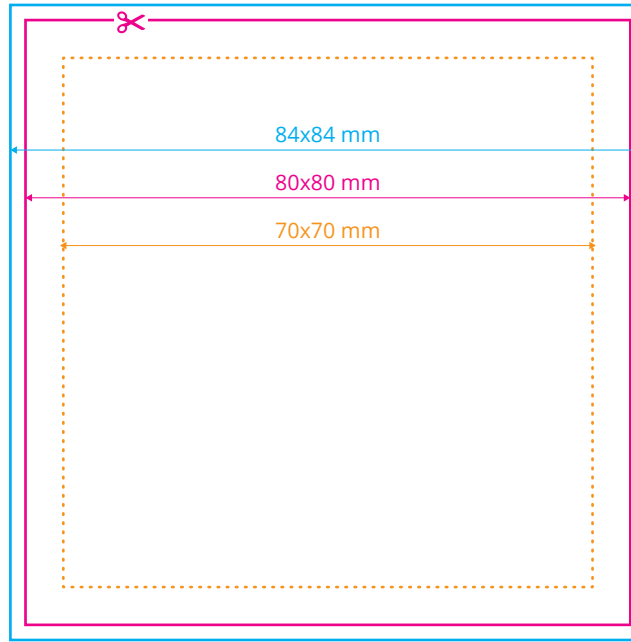

- Dla nadruku bocznego należy zachować format zgodny z zamówieniem.

Przykładowo:

dla wysokości **4 cm** (400 kartek)
należy zachować format **8 cm x 4 cm**

dla wysokości **5 cm** (500 kartek)
należy zachować format **8 cm x 5 cm**
itp.

(Proszę pamiętać o spadach 2 mm i marginesie wewnętrznym 5 mm).

Podobną zasadę należy zachować dla pozostałych wysokości.

W przypadku pytań związanych z pozostałymi parametrami druku, specyficznymi dla danego produktu, prosimy o kontakt:

530 937 037

grafik@notapress.pl

Opcje personalizacji kostki reklamowej:

karteczka

Oznaczenia:

Format netto
format docelowy otrzymany po przycięciu

Format brutto
format netto powiększony o spad

Margines wewnętrzny
margines oznacza obszar, w którym powinny zawierać się istotne informacje, takie jak logo czy teksty

boki