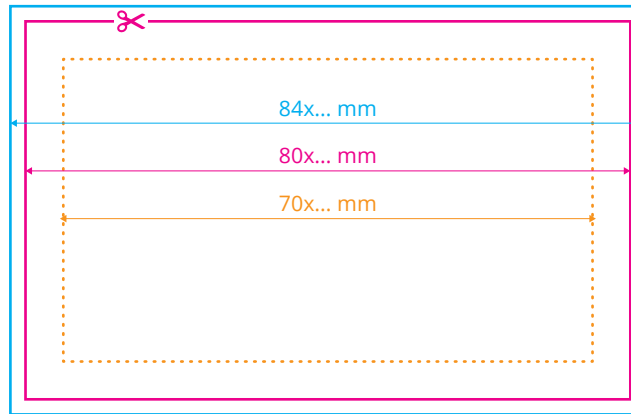

Przykładowo:

dla wysokości **4 cm** (400 kartek)
należy zachować format **8 cm x 4 cm**

dla wysokości **5 cm** (500 kartek)
należy zachować format **8 cm x 5 cm**
itp.

(Proszę pamiętać o spadach 2 mm i marginesie wewnętrznym 5 mm).

Opcje personalizacji kostki reklamowej:

Nadruk boczny i offsetowy

Otwór na długopis lub ołówek

Ołówek z opcją graweru
Dołączony do kostki

Górna karteczka / kartonik

karteczka

Oznaczenia:

Format netto
format docelowy otrzymany po przycięciu

Format brutto
format netto powiększony o spad

Margines wewnętrzny
margines oznacza obszar, w którym powinny zawierać się istotne informacje, takie jak logo czy teksty

boki

- ◆ Dla nadruku bocznego należy zachować format zgodny z zamówieniem.

Przykładowo:

dla wysokości **4 cm** (400 kartek)
należy zachować format **7 cm x 4 cm**

dla wysokości **5 cm** (500 kartek)
należy zachować format **7 cm x 5 cm**
itp.

(Proszę pamiętać o spadach 2 mm i marginesie wewnętrznym 5 mm).