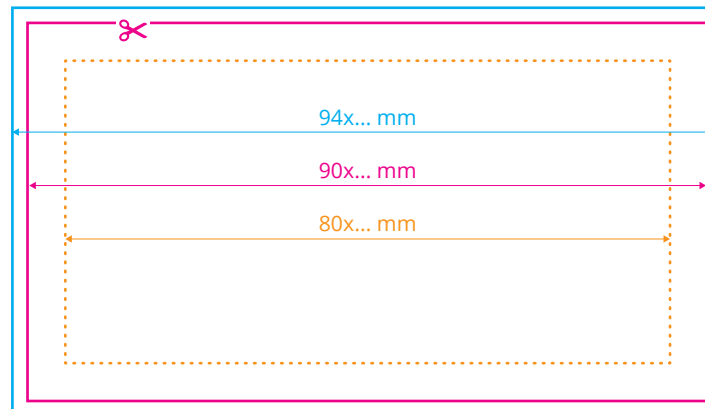

- Dla nadruku bocznego należy zachować format zgodny z zamówieniem.

Przykładowo:

dla wysokości **4 cm** (400 kartek)
należy zachować format **9 cm x 4 cm**

dla wysokości **5 cm** (500 kartek)
należy zachować format **9 cm x 5 cm**
itp.

(Proszę pamiętać o spadach 2 mm i marginesie wewnętrznym 5 mm).

Podobną zasadę należy zachować dla pozostałych wysokości.

W przypadku pytań związanych z pozostałymi parametrami druku, specyficznymi dla danego produktu, prosimy o kontakt:

530 937 037

grafik@notapress.pl

Oznaczenia:

Format netto
format docelowy otrzymany po przycięciu

Format brutto
format netto powiększony o spad

Margines wewnętrzny
margines oznacza obszar, w którym powinny zawierać się istotne informacje, takie jak logo czy teksty

Opcje personalizacji kostki reklamowej:

boki