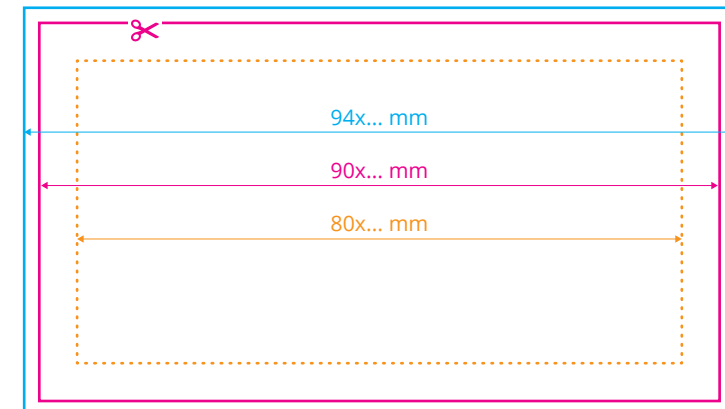

- Dla nadruku bocznego należy zachować format zgodny z zamówieniem.

Przykładowo:

dla wysokości **4 cm** (400 kartek)
należy zachować format **9 cm x 4 cm**

dla wysokości **5 cm** (500 kartek)
należy zachować format **9 cm x 5 cm**
itp.

(Proszę pamiętać o spadach 2 mm i marginesie wewnętrznym 5 mm).

Podobną zasadę należy zachować dla pozostałych wysokości.

W przypadku pytań związanych z pozostałymi parametrami druku, specyficznymi dla danego produktu, prosimy o kontakt:

530 937 037

grafik@notapress.pl

Oznaczenia:

Format netto
format docelowy otrzymany po przycięciu

Format brutto
format netto powiększony o spad

Margines wewnętrzny
margines oznacza obszar, w którym powinny zawierać się istotne informacje, takie jak logo czy teksty

Opcje personalizacji kostki reklamowej:

boki