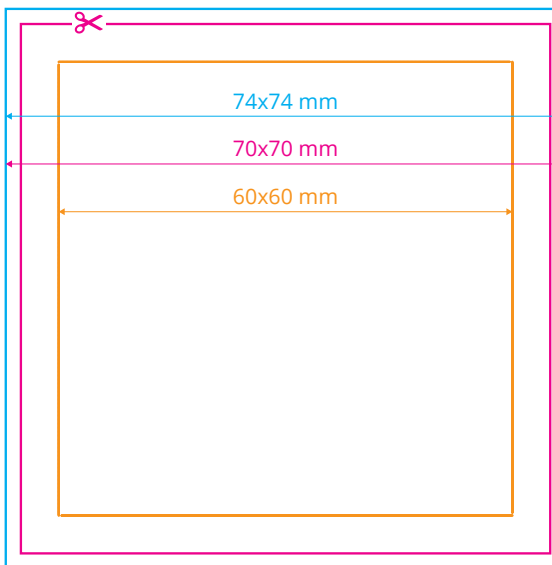

- Dla nadruku bocznego należy zachować format zgodny z zamówieniem.

Przykładowo:

dla wysokości **4 cm** (400 kartek)
należy zachować format **7 cm x 4 cm**

dla wysokości **5 cm** (500 kartek)
należy zachować format **7 cm x 5 cm**
itp.

(Proszę pamiętać o spadach 2 mm i marginesie wewnętrznym 5 mm).

Podobną zasadę należy zachować dla pozostałych wysokości.

W przypadku pytań związanych z pozostałymi parametrami druku, specyficznymi dla danego produktu, prosimy o kontakt:

530 937 037

grafik@notapress.pl

Opcje personalizacji kostki reklamowej:

karteczka

Oznaczenia:

Format netto
format docelowy otrzymany po przycięciu

Format brutto
format netto powiększony o spady

Margines wewnętrzny
margines oznacza obszar, w którym powinny zawierać się istotne informacje, takie jak logo czy teksty