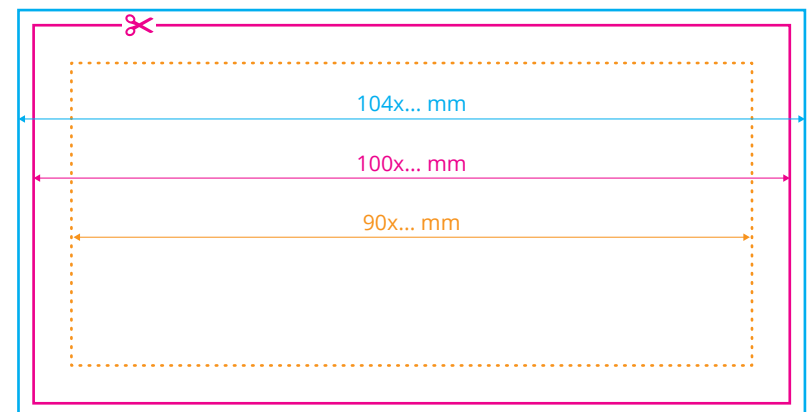

◆ Dla nadruku bocznego należy zachować format zgodny z zamówieniem.

Przykładowo:

dla wysokości **4 cm** (400 kartek)
należy zachować format **12 cm x 4 cm**

dla wysokości **5 cm** (500 kartek)
należy zachować format **12 cm x 5 cm**
itp.

Opcje personalizacji kostki reklamowej:

Nadruk boczny i offsetowy

Otwór na długopis lub ołówek

Ołówek z opcją graweru
Dołączony do kostki

Górna karteczka / kartonik

karteczka

Oznaczenia:

Format netto
format docelowy otrzymany po przycięciu

Format brutto
format netto powiększony o spad

Margines wewnętrzny
margines oznacza obszar, w którym powinny zawierać się istotne informacje, takie jak logo czy teksty

boki

- ◆ Dla nadruku bocznego należy zachować format zgodny z zamówieniem.