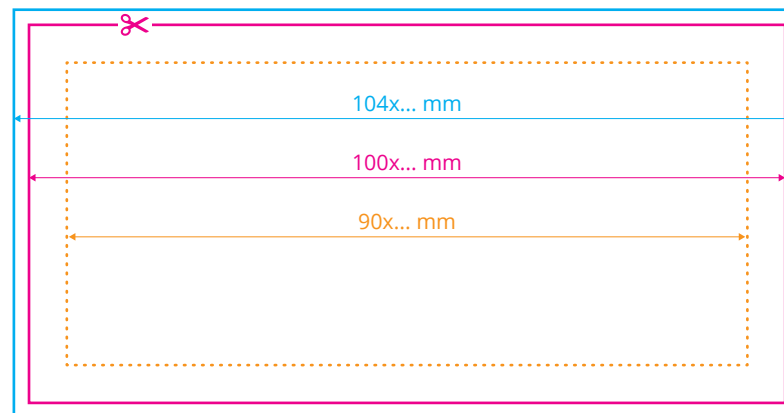

◆ Dla nadruku bocznego należy zachować format zgodny z zamówieniem.

Przykładowo:

dla wysokości **4 cm** (400 kartek)
należy zachować format **12 cm x 4 cm**

dla wysokości **5 cm** (500 kartek)
należy zachować format **12 cm x 5 cm**
itp.

boki

♦ Dla nadruku bocznego należy zachować format zgodny z zamówieniem.

Przykładowo:

dla wysokości **4 cm** (400 kartek)
należy zachować format **11 cm x 4 cm**

dla wysokości **5 cm** (500 kartek)
należy zachować format **11 cm x 5 cm**
itp.

Opcje personalizacji kostki reklamowej:

Nadruk boczny i offsetowy

Otwór na długopis lub ołówek

Ołówek z opcją graweru
Dołączony do kostki

Górna karteczka / kartonik

karteczka

Oznaczenia:

Format netto
format docelowy otrzymany po przycięciu

Format brutto
format netto powiększony o spad

Margines wewnętrzny
margines oznacza obszar, w którym powinny zawierać się istotne informacje, takie jak logo czy teksty

boki

- ◆ Dla nadruku bocznego należy zachować format zgodny z zamówieniem.