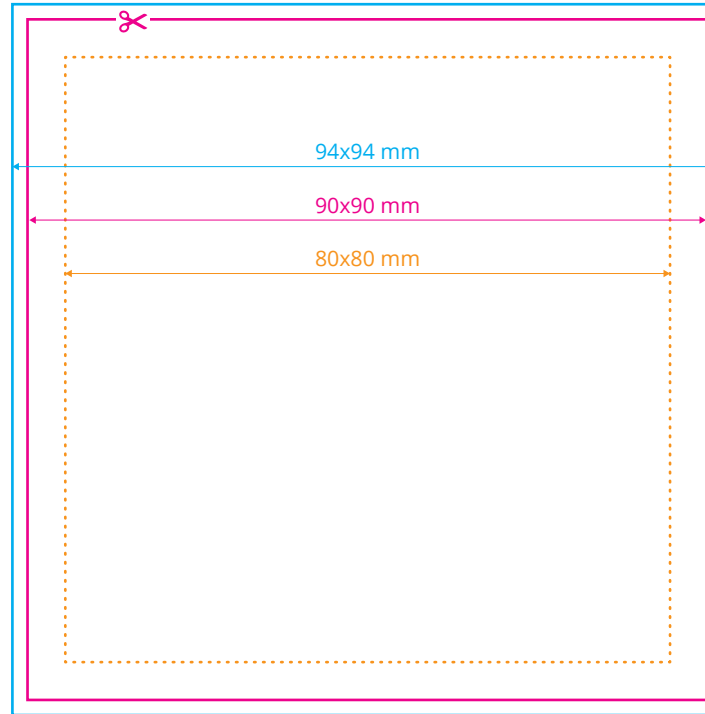

◆ Dla nadruku bocznego należy zachować format zgodny z zamówieniem.

Przykładowo:

dla wysokości **4 cm** (400 kartek)
należy zachować format **12 cm x 4 cm**

dla wysokości **5 cm** (500 kartek)
należy zachować format **12 cm x 5 cm**
itp.

Format brutto
format netto powiększony o spad

Margines wewnętrzny
margines oznacza obszar, w którym powinny zawierać się istotne informacje, takie jak logo czy teksty

boki

- ◆ Dla nadruku bocznego należy zachować format zgodny z zamówieniem.

Przykładowo:

dla wysokości **4 cm** (400 kartek)
należy zachować format **9 cm x 4 cm**

dla wysokości **5 cm** (500 kartek)
należy zachować format **9 cm x 5 cm**
itp.

(Proszę pamiętać o spadach 2 mm i marginesie wewnętrznym 5 mm).

karteczka

Oznaczenia:

Format netto
format docelowy otrzymany po przycięciu

Format brutto
format netto powiększony o spad

Margines wewnętrzny
margines oznacza obszar, w którym powinny zawierać się istotne informacje, takie jak logo czy teksty