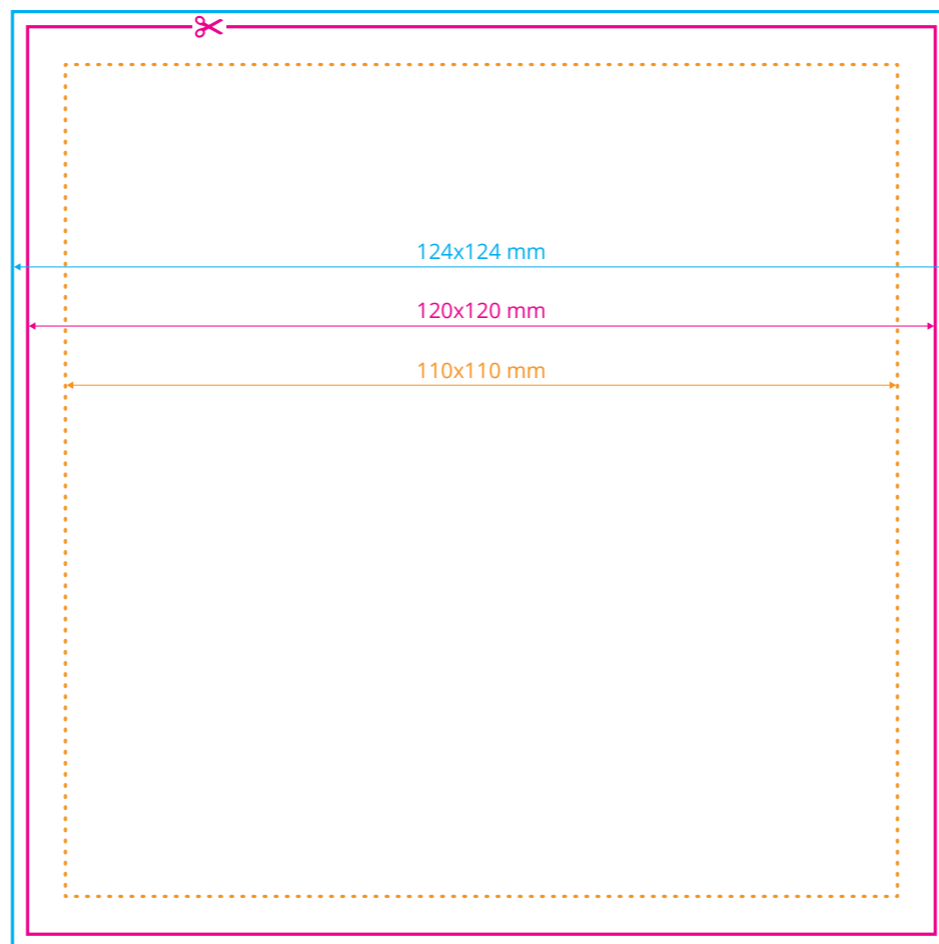

karteczka

◆ Dla nadruku bocznego należy zachować format zgodny z zamówieniem.

Przykładowo:

dla wysokości **4 cm** (400 kartek)
należy zachować format **12 cm x 4 cm**

dla wysokości **5 cm** (500 kartek)
należy zachować format **12 cm x 5 cm**
itp.

(Proszę pamiętać o spadach 2 mm i marginesie wewnętrznym 5 mm).

Podobną zasadę należy zachować dla pozostałych wysokości.

W przypadku pytań związanych z pozostałymi parametrami druku, specyficznymi dla danego produktu, prosimy o kontakt:

530 937 037

grafik@notapress.pl

Opcje personalizacji kostki reklamowej: