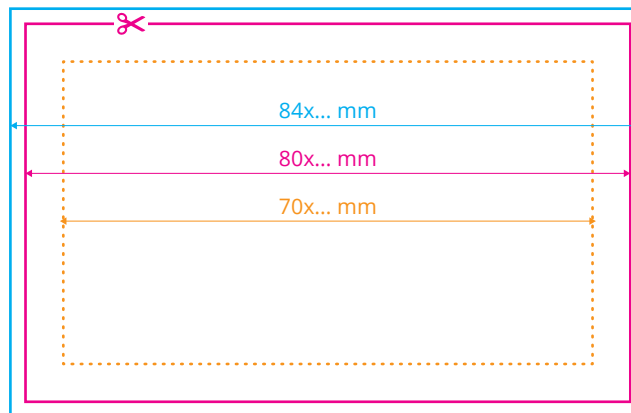

Przykładowo:

dla wysokości **4 cm** (400 kartek)
należy zachować format **8 cm x 4 cm**

dla wysokości **5 cm** (500 kartek)
należy zachować format **8 cm x 5 cm**
itp.

(Proszę pamiętać o spadach 2 mm i marginesie wewnętrznym 5 mm).

Opcje personalizacji kostki reklamowej:

Nadruk boczny i offsetowy

Otwór na długopis lub ołówek

Ołówek z opcją graweru
Dołączony do kostki

Górna karteczka / kartonik

karteczka

Oznaczenia:

Format netto
format docelowy otrzymany po przycięciu

Format brutto
format netto powiększony o spad

Margines wewnętrzny
margines oznacza obszar, w którym powinny zawierać się istotne informacje, takie jak logo czy teksty

boki

- ◆ Dla nadruku bocznego należy zachować format zgodny z zamówieniem.

Przykładowo:

dla wysokości **4 cm** (400 kartek)
należy zachować format **7 cm x 4 cm**

dla wysokości **5 cm** (500 kartek)
należy zachować format **7 cm x 5 cm**
itp.

(Proszę pamiętać o spadach 2 mm i marginesie wewnętrznym 5 mm).