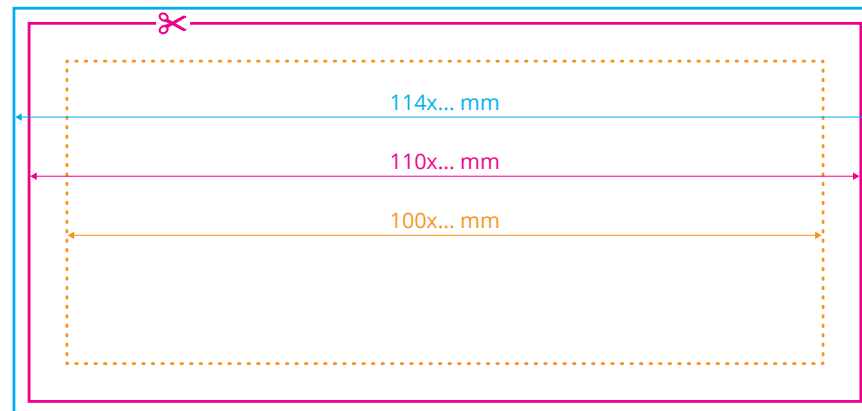

◆ Dla nadruku bocznego należy zachować format zgodny z zamówieniem.

Przykładowo:

dla wysokości **4 cm** (400 kartek)
należy zachować format **12 cm x 4 cm**

dla wysokości **5 cm** (500 kartek)
należy zachować format **12 cm x 5 cm**
itp.

530 937 037

grafik@notapress.pl

karteczka

Oznaczenia:

Format netto
format docelowy otrzymany po przycięciu

Format brutto
format netto powiększony o spadek

Margines wewnętrzny
margines oznacza obszar, w którym powinny zawierać się istotne informacje, takie jak logo czy teksty

Opcje personalizacji kostki reklamowej:

Nadruk boczny i offsetowy

Otwór na długopis lub ołówek

Ołówek z opcją graweru
Dołączony do kostki

Górna karteczka / kartonik

boki

- ◆ Dla nadruku bocznego należy zachować format zgodny z zamówieniem.

Przykładowo:

dla wysokości **4 cm** (400 kartek)
należy zachować format **10 cm x 4 cm**

dla wysokości **5 cm** (500 kartek)
należy zachować format **10 cm x 5 cm**
itp.

(Proszę pamiętać o spadach 2 mm i marginesie wewnętrznym 5 mm).