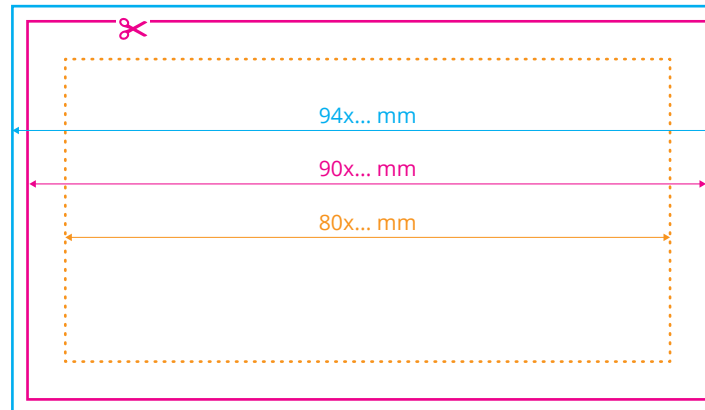

◆ Dla nadruku bocznego należy zachować format zgodny z zamówieniem.

Przykładowo:

dla wysokości **4 cm** (400 kartek)
należy zachować format **12 cm x 4 cm**

dla wysokości **5 cm** (500 kartek)
należy zachować format **12 cm x 5 cm**
itp.

karteczka

Oznaczenia:

Format netto
format docelowy otrzymany po przycięciu

Format brutto
format netto powiększony o spad

Margines wewnętrzny
margines oznacza obszar, w którym powinny zawierać się istotne informacje, takie jak logo czy teksty

Opcje personalizacji kostki reklamowej:

Nadruk boczny i offsetowy

Otwór na długopis lub ołówek

Ołówek z opcją graweru
Dołączony do kostki

Górna karteczka / kartonik

boki

- ◆ Dla nadruku bocznego należy zachować format zgodny z zamówieniem.

Przykładowo:

dla wysokości **4 cm** (400 kartek)
należy zachować format **8 cm x 4 cm**

dla wysokości **5 cm** (500 kartek)
należy zachować format **8 cm x 5 cm**
itp.

(Proszę pamiętać o spadach 2 mm i marginesie wewnętrznym 5 mm).