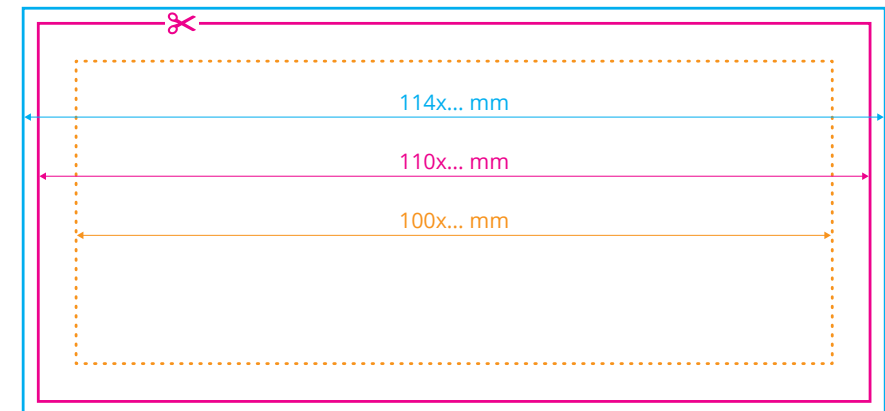

◆ Dla nadruku bocznego należy zachować format zgodny z zamówieniem.

Przykładowo:

dla wysokości **4 cm** (400 kartek)
należy zachować format **12 cm x 4 cm**

dla wysokości **5 cm** (500 kartek)
należy zachować format **12 cm x 5 cm**
itp.

530 937 037

grafik@notapress.pl

karteczka

Oznaczenia:

Format netto
format docelowy otrzymany po przycięciu

Format brutto
format netto powiększony o spadek

Margines wewnętrzny
margines oznacza obszar, w którym powinny zawierać się istotne informacje, takie jak logo czy teksty

Opcje personalizacji kostki reklamowej:

Nadruk boczny i offsetowy

Otwór na długopis lub ołówek

Ołówek z opcją graweru
Dołączony do kostki

Górna karteczka / kartonik

boki

- ◆ Dla nadruku bocznego należy zachować format zgodny z zamówieniem.

Przykładowo:

dla wysokości **4 cm** (400 kartek)
należy zachować format **10 cm x 4 cm**

dla wysokości **5 cm** (500 kartek)
należy zachować format **10 cm x 5 cm**
itp.

(Proszę pamiętać o spadach 2 mm i marginesie wewnętrznym 5 mm).