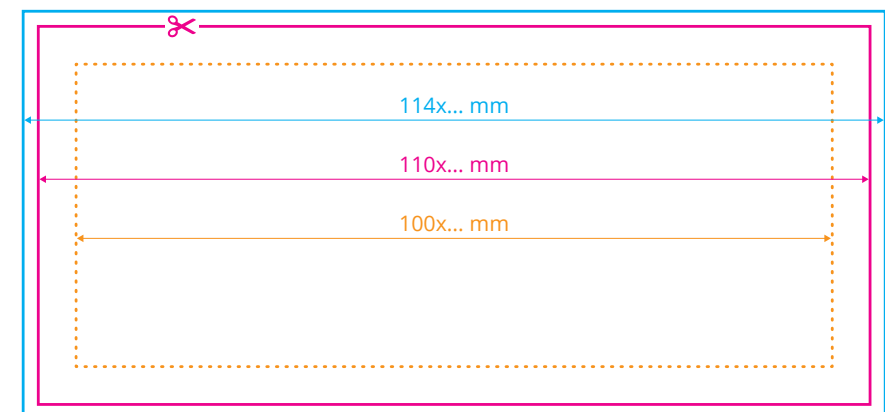

◆ Dla nadruku bocznego należy zachować format zgodny z zamówieniem.

Przykładowo:

dla wysokości **4 cm** (400 kartek)
należy zachować format **12 cm x 4 cm**

dla wysokości **5 cm** (500 kartek)
należy zachować format **12 cm x 5 cm**
itp.

530 937 037

grafik@notapress.pl

karteczka

Oznaczenia:

Format netto
format docelowy otrzymany po przycięciu

Format brutto
format netto powiększony o spadek

Margines wewnętrzny
margines oznacza obszar, w którym powinny zawierać się istotne informacje, takie jak logo czy teksty

Opcje personalizacji kostki reklamowej:

Nadruk boczny i offsetowy

Otwór na długopis lub ołówek

Ołówek z opcją graweru
Dołączony do kostki

Górna karteczka / kartonik

boki

- ◆ Dla nadruku bocznego należy zachować format zgodny z zamówieniem.

Przykładowo:

dla wysokości **4 cm** (400 kartek)
należy zachować format **10 cm x 4 cm**

dla wysokości **5 cm** (500 kartek)
należy zachować format **10 cm x 5 cm**
itp.

(Proszę pamiętać o spadach 2 mm i marginesie wewnętrznym 5 mm).