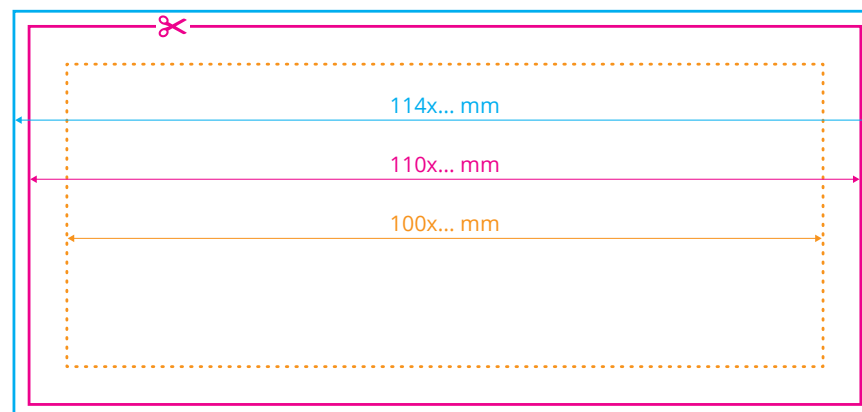

◆ Dla nadruku bocznego należy zachować format zgodny z zamówieniem.

Przykładowo:

dla wysokości **4 cm** (400 kartek)
należy zachować format **12 cm x 4 cm**

dla wysokości **5 cm** (500 kartek)
należy zachować format **12 cm x 5 cm**
itp.

530 937 037

grafik@notapress.pl

karteczka

Oznaczenia:

Format netto
format docelowy otrzymany po przycięciu

Format brutto
format netto powiększony o spadek

Margines wewnętrzny
margines oznacza obszar, w którym powinny zawierać się istotne informacje, takie jak logo czy teksty

Opcje personalizacji kostki reklamowej:

Nadruk boczny i offsetowy

Otwór na długopis lub ołówek

Ołówek z opcją graweru
Dołączony do kostki

Górna karteczka / kartonik

boki

- ◆ Dla nadruku bocznego należy zachować format zgodny z zamówieniem.

Przykładowo:

dla wysokości **4 cm** (400 kartek)
należy zachować format **10 cm x 4 cm**

dla wysokości **5 cm** (500 kartek)
należy zachować format **10 cm x 5 cm**
itp.

(Proszę pamiętać o spadach 2 mm i marginesie wewnętrznym 5 mm).