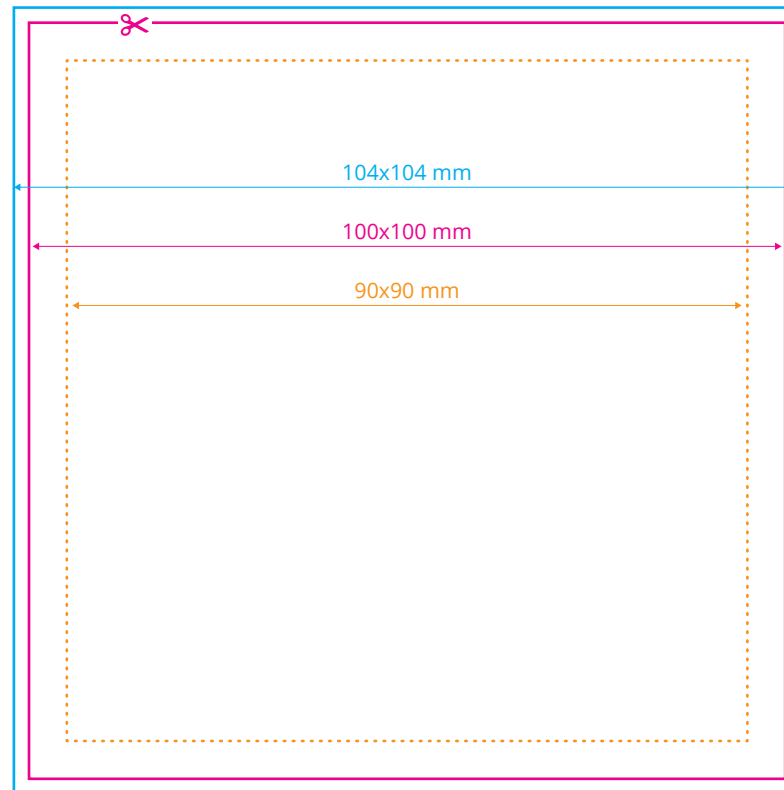

- Dla nadruku bocznego należy zachować format zgodny z zamówieniem.

Przykładowo:

dla wysokości **4 cm** (400 kartek)
należy zachować format **10 cm x 4 cm**

dla wysokości **5 cm** (500 kartek)
należy zachować format **10 cm x 5 cm**
itp.

(Proszę pamiętać o spadach 2 mm i marginesie wewnętrznym 5 mm).

Podobną zasadę należy zachować dla pozostałych wysokości.

W przypadku pytań związanych z pozostałymi parametrami druku, specyficznymi dla danego produktu, prosimy o kontakt:

530 937 037

grafik@notapress.pl

Opcje personalizacji kostki reklamowej:

karteczka

Oznaczenia:

Format netto
format docelowy otrzymany po przycięciu

Format brutto
format netto powiększony o spad

Margines wewnętrzny
margines oznacza obszar, w którym powinny zawierać się istotne informacje, takie jak logo czy teksty

boki