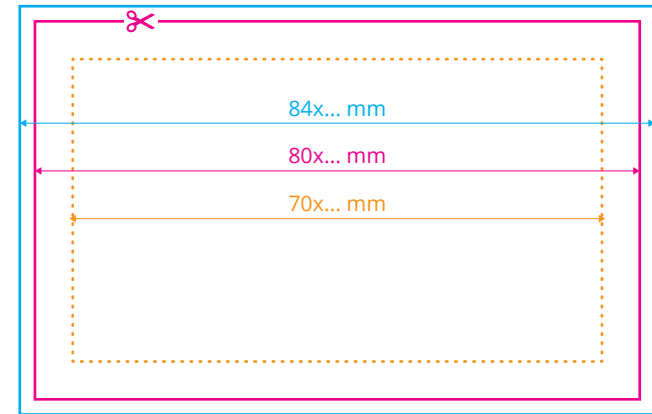

◆ Dla nadruku bocznego należy zachować format zgodny z zamówieniem.

Przykładowo:

dla wysokości **4 cm** (400 kartek)
należy zachować format **12 cm x 4 cm**

dla wysokości **5 cm** (500 kartek)
należy zachować format **12 cm x 5 cm**
itp.

Przykładowo:

dla wysokości **4 cm** (400 kartek)
należy zachować format **8 cm x 4 cm**

dla wysokości **5 cm** (500 kartek)
należy zachować format **8 cm x 5 cm**
itp.

(Proszę pamiętać o spadach 2 mm i marginesie wewnętrznym 5 mm).

Format brutto
format netto powiększony o spad

Margines wewnętrzny
margines oznacza obszar, w którym powinny zawierać się istotne informacje, takie jak logo czy teksty

boki

- ◆ Dla nadruku bocznego należy zachować format zgodny z zamówieniem.

Przykładowo:

dla wysokości **4 cm** (400 kartek)
należy zachować format **7 cm x 4 cm**

dla wysokości **5 cm** (500 kartek)
należy zachować format **7 cm x 5 cm**
itp.

(Proszę pamiętać o spadach 2 mm i marginesie wewnętrznym 5 mm).