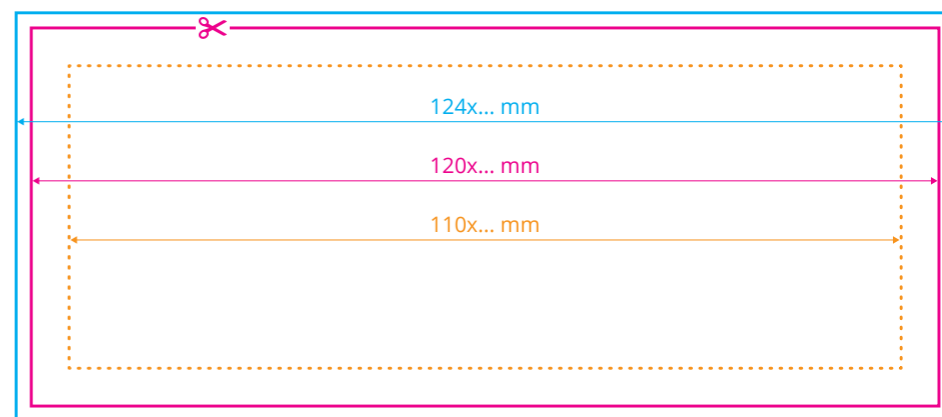

◆ Dla nadruku bocznego należy zachować format zgodny z zamówieniem.

Przykładowo:

dla wysokości **4 cm** (400 kartek)
należy zachować format **12 cm x 4 cm**

dla wysokości **5 cm** (500 kartek)
należy zachować format **12 cm x 5 cm**
itp.

(Proszę pamiętać o spadach 2 mm i marginesie wewnętrznym 5 mm).

Podobną zasadę należy zachować dla pozostałych wysokości.

W przypadku pytań związanych z pozostałymi parametrami druku, specyficznymi dla danego produktu, prosimy o kontakt:

Oznaczenia:

Format netto
format docelowy otrzymany po przycięciu

Format brutto
format netto powiększony o spad

Margines wewnętrzny
margines oznacza obszar, w którym powinny zawierać się istotne informacje, takie jak logo czy teksty

boki

♦ Dla nadruku bocznego należy zachować format zgodny z zamówieniem.

Przykładowo:

dla wysokości **4 cm** (400 kartek)
należy zachować format **11 cm x 4 cm**

dla wysokości **5 cm** (500 kartek)
należy zachować format **11 cm x 5 cm**
itp.