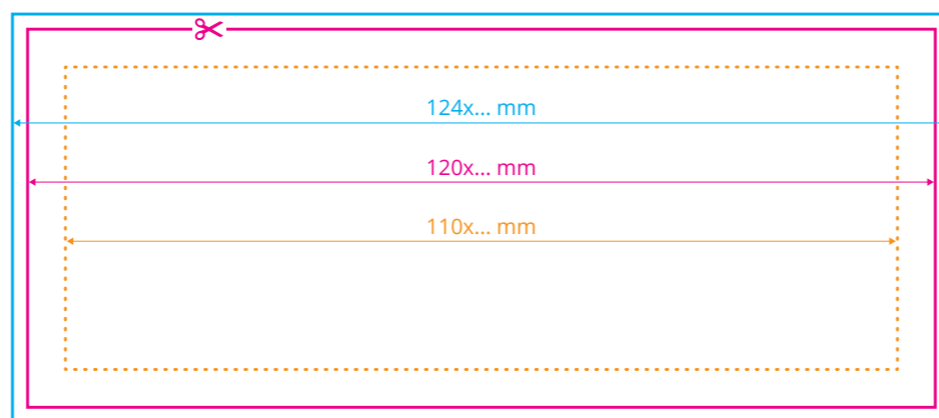

◆ Dla nadruku bocznego należy zachować format zgodny z zamówieniem.

Przykładowo:

dla wysokości **4 cm** (400 kartek)
należy zachować format **12 cm x 4 cm**

dla wysokości **5 cm** (500 kartek)
należy zachować format **12 cm x 5 cm**
itp.

(Proszę pamiętać o spadach 2 mm i marginesie wewnętrznym 5 mm).

Podobną zasadę należy zachować dla pozostałych wysokości.

W przypadku pytań związanych z pozostałymi parametrami druku, specyficznymi dla danego produktu, prosimy o kontakt:

530 937 037

grafik@notapress.pl

Opcje personalizacji kostki reklamowej:

Oznaczenia:

Format netto
format docelowy otrzymany po przycięciu

Format brutto
format netto powiększony o spad

Margines wewnętrzny
margines oznacza obszar, w którym powinny zawierać się istotne informacje, takie jak logo czy teksty

boki