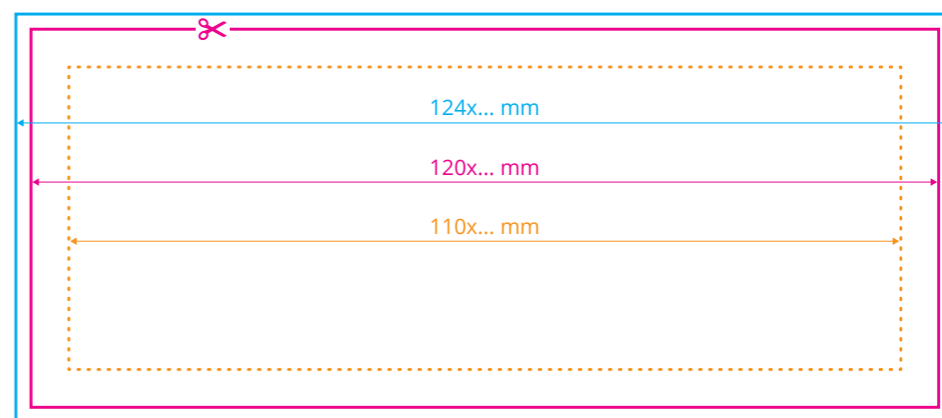

◆ Dla nadruku bocznego należy zachować format zgodny z zamówieniem.

Przykładowo:

dla wysokości **4 cm** (400 kartek)
należy zachować format **12 cm x 4 cm**

dla wysokości **5 cm** (500 kartek)
należy zachować format **12 cm x 5 cm**
itp.

(Proszę pamiętać o spadach 2 mm i marginesie wewnętrznym 5 mm).

Podobną zasadę należy zachować dla pozostałych wysokości.

W przypadku pytań związanych z pozostałymi parametrami druku, specyficznymi dla danego produktu, prosimy o kontakt:

Oznaczenia:

Format netto
format docelowy otrzymany po przycięciu

Format brutto
format netto powiększony o spad

Margines wewnętrzny
margines oznacza obszar, w którym powinny zawierać się istotne informacje, takie jak logo czy teksty

boki

♦ Dla nadruku bocznego należy zachować format zgodny z zamówieniem.

Przykładowo:

dla wysokości **4 cm** (400 kartek)
należy zachować format **11 cm x 4 cm**

dla wysokości **5 cm** (500 kartek)
należy zachować format **11 cm x 5 cm**
itp.