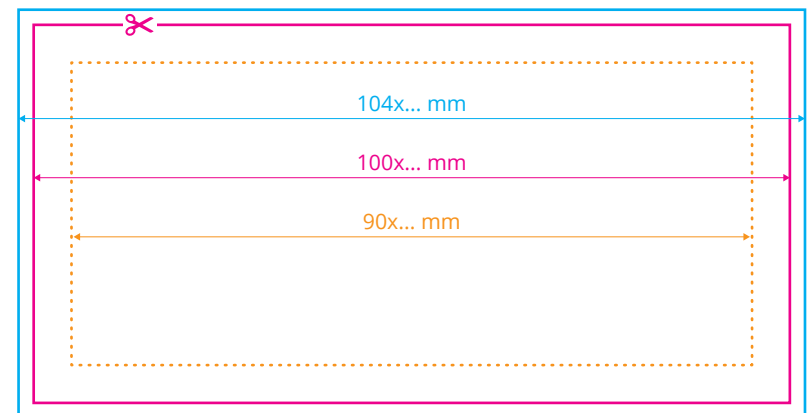

◆ Dla nadruku bocznego należy zachować format zgodny z zamówieniem.

Przykładowo:

dla wysokości **4 cm** (400 kartek)
należy zachować format **12 cm x 4 cm**

dla wysokości **5 cm** (500 kartek)
należy zachować format **12 cm x 5 cm**
itp.

boki

♦ Dla nadruku bocznego należy zachować format zgodny z zamówieniem.

Przykładowo:

dla wysokości **4 cm** (400 kartek)
należy zachować format **11 cm x 4 cm**

dla wysokości **5 cm** (500 kartek)
należy zachować format **11 cm x 5 cm**
itp.

Opcje personalizacji kostki reklamowej:

Nadruk boczny i offsetowy

Otwór na długopis lub ołówek

Ołówek z opcją graweru
Dołączony do kostki

Górna karteczka / kartonik

karteczka

Oznaczenia:

Format netto
format docelowy otrzymany po przycięciu

Format brutto
format netto powiększony o spad

Margines wewnętrzny
margines oznacza obszar, w którym powinny zawierać się istotne informacje, takie jak logo czy teksty

boki

- ◆ Dla nadruku bocznego należy zachować format zgodny z zamówieniem.