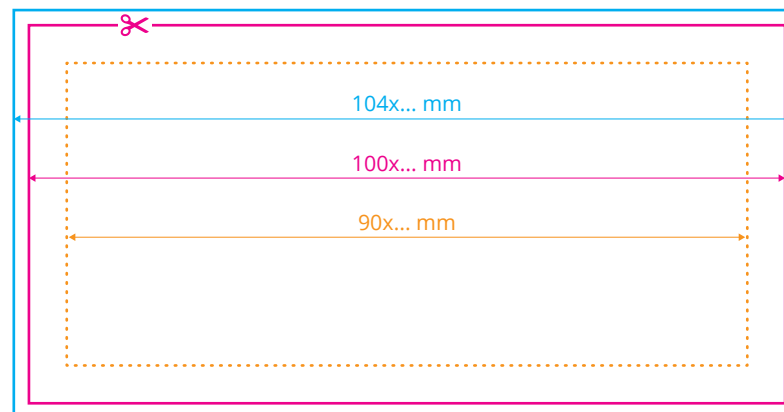

◆ Dla nadruku bocznego należy zachować format zgodny z zamówieniem.

Przykładowo:

dla wysokości **4 cm** (400 kartek)
należy zachować format **12 cm x 4 cm**

dla wysokości **5 cm** (500 kartek)
należy zachować format **12 cm x 5 cm**
itp.

boki

♦ Dla nadruku bocznego należy zachować format zgodny z zamówieniem.

Przykładowo:

dla wysokości **4 cm** (400 kartek)
należy zachować format **11 cm x 4 cm**

dla wysokości **5 cm** (500 kartek)
należy zachować format **11 cm x 5 cm**
itp.

Opcje personalizacji kostki reklamowej:

Nadruk boczny i offsetowy

Otwór na długopis lub ołówek

Ołówek z opcją graweru
Dołączony do kostki

Górna karteczka / kartonik

karteczka

Oznaczenia:

Format netto
format docelowy otrzymany po przycięciu

Format brutto
format netto powiększony o spad

Margines wewnętrzny
margines oznacza obszar, w którym powinny zawierać się istotne informacje, takie jak logo czy teksty

boki

- ◆ Dla nadruku bocznego należy zachować format zgodny z zamówieniem.