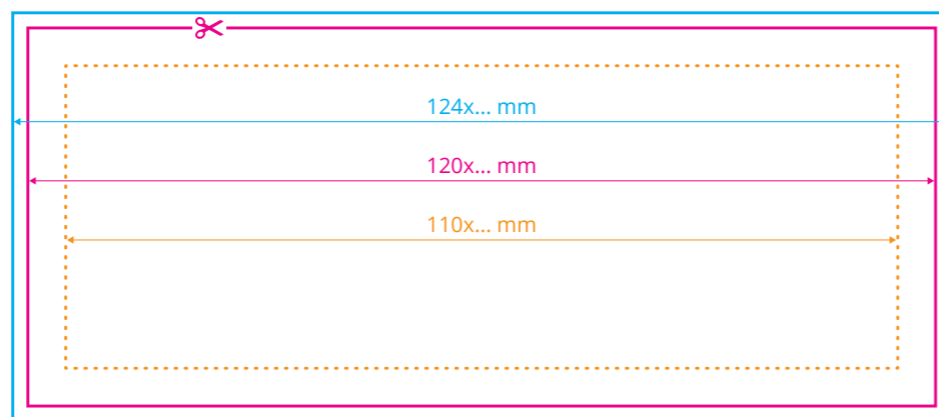

◆ Dla nadruku bocznego należy zachować format zgodny z zamówieniem.

Przykładowo:

dla wysokości **4 cm** (400 kartek)
należy zachować format **12 cm x 4 cm**

dla wysokości **5 cm** (500 kartek)
należy zachować format **12 cm x 5 cm**
itp.

(Proszę pamiętać o spadach 2 mm i marginesie wewnętrznym 5 mm).

Podobną zasadę należy zachować dla pozostałych wysokości.

W przypadku pytań związanych z pozostałymi parametrami druku, specyficznymi dla danego produktu, prosimy o kontakt:

530 937 037

grafik@notapress.pl

Opcje personalizacji kostki reklamowej:

Oznaczenia:

Format netto
format docelowy otrzymany po przycięciu

Format brutto
format netto powiększony o spad

Margines wewnętrzny
margines oznacza obszar, w którym powinny zawierać się istotne informacje, takie jak logo czy teksty

boki