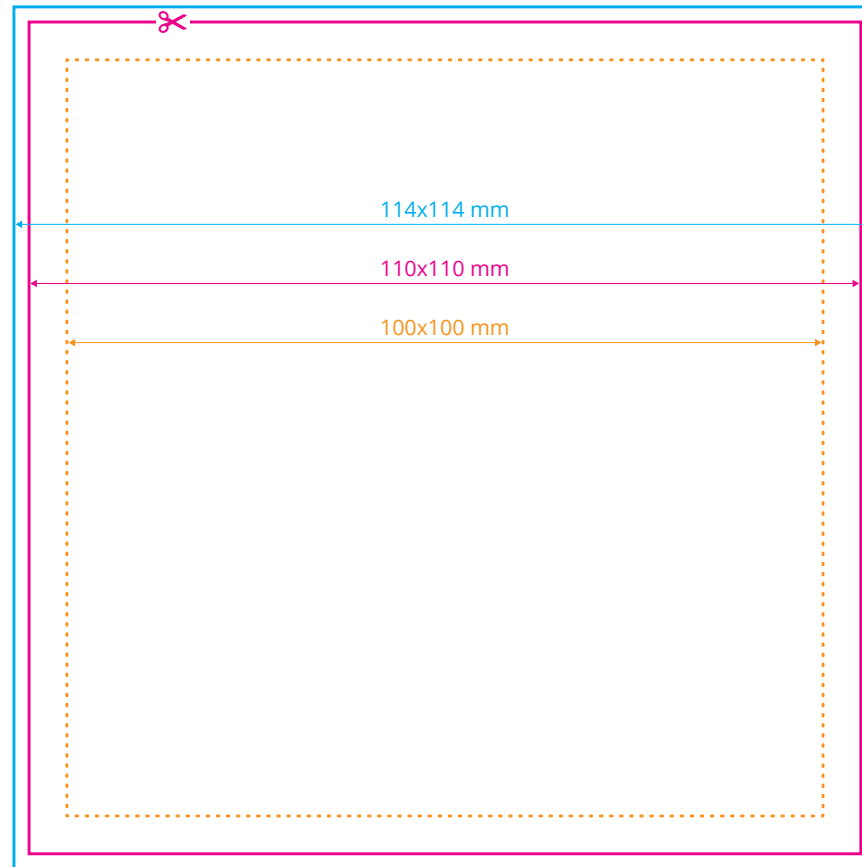

♦ Dla nadruku bocznego należy zachować format zgodny z zamówieniem.

Przykładowo:

dla wysokości **4 cm** (400 kartek)
należy zachować format **11 cm x 4 cm**

dla wysokości **5 cm** (500 kartek)
należy zachować format **11 cm x 5 cm**
itp.

(Proszę pamiętać o spadach 2 mm i marginesie wewnętrznym 5 mm).

Podobną zasadę należy zachować dla pozostałych wysokości.

W przypadku pytań związanych z pozostałymi parametrami druku, specyficznymi dla danego produktu, prosimy o kontakt:

530 937 037

grafik@notapress.pl

karteczka