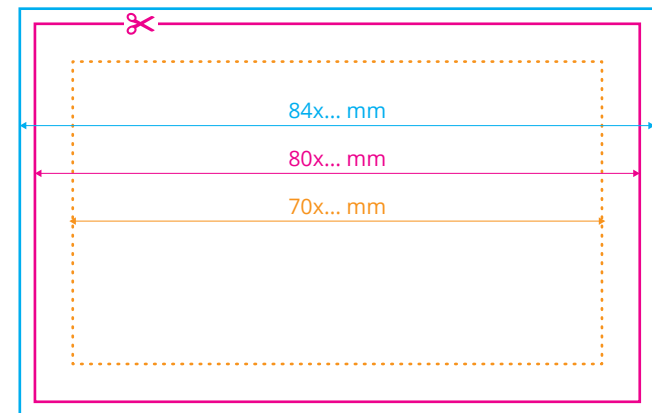

◆ Dla nadruku bocznego należy zachować format zgodny z zamówieniem.

Przykładowo:

dla wysokości **4 cm** (400 kartek)
należy zachować format **12 cm x 4 cm**

dla wysokości **5 cm** (500 kartek)
należy zachować format **12 cm x 5 cm**
itp.

Przykładowo:

dla wysokości **4 cm** (400 kartek)
należy zachować format **8 cm x 4 cm**

dla wysokości **5 cm** (500 kartek)
należy zachować format **8 cm x 5 cm**
itp.

(Proszę pamiętać o spadach 2 mm i marginesie wewnętrznym 5 mm).

Format brutto
format netto powiększony o spad

Margines wewnętrzny
margines oznacza obszar, w którym powinny zawierać się istotne informacje, takie jak logo czy teksty

boki

- ◆ Dla nadruku bocznego należy zachować format zgodny z zamówieniem.

Przykładowo:

dla wysokości **4 cm** (400 kartek)
należy zachować format **7 cm x 4 cm**

dla wysokości **5 cm** (500 kartek)
należy zachować format **7 cm x 5 cm**
itp.

(Proszę pamiętać o spadach 2 mm i marginesie wewnętrznym 5 mm).