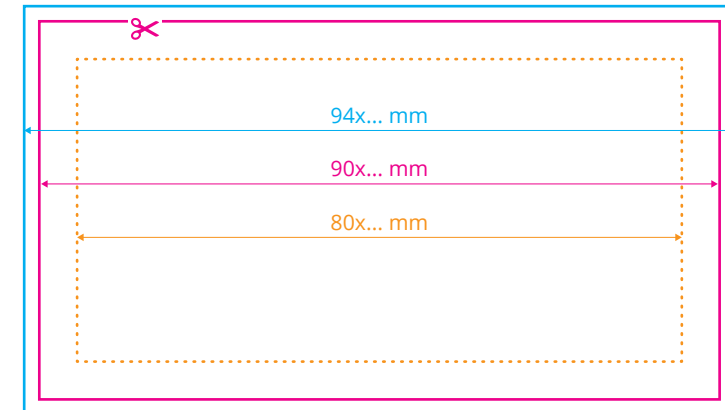

- Dla nadruku bocznego należy zachować format zgodny z zamówieniem.

Przykładowo:

dla wysokości **4 cm** (400 kartek)
należy zachować format **9 cm x 4 cm**

dla wysokości **5 cm** (500 kartek)
należy zachować format **9 cm x 5 cm**
itp.

(Proszę pamiętać o spadach 2 mm i marginesie wewnętrznym 5 mm).

Podobną zasadę należy zachować dla pozostałych wysokości.

W przypadku pytań związanych z pozostałymi parametrami druku, specyficznymi dla danego produktu, prosimy o kontakt:

530 937 037

grafik@notapress.pl

Oznaczenia:

Format netto
format docelowy otrzymany po przycięciu

Format brutto
format netto powiększony o spad

Margines wewnętrzny
margines oznacza obszar, w którym powinny zawierać się istotne informacje, takie jak logo czy teksty

Opcje personalizacji kostki reklamowej:

boki