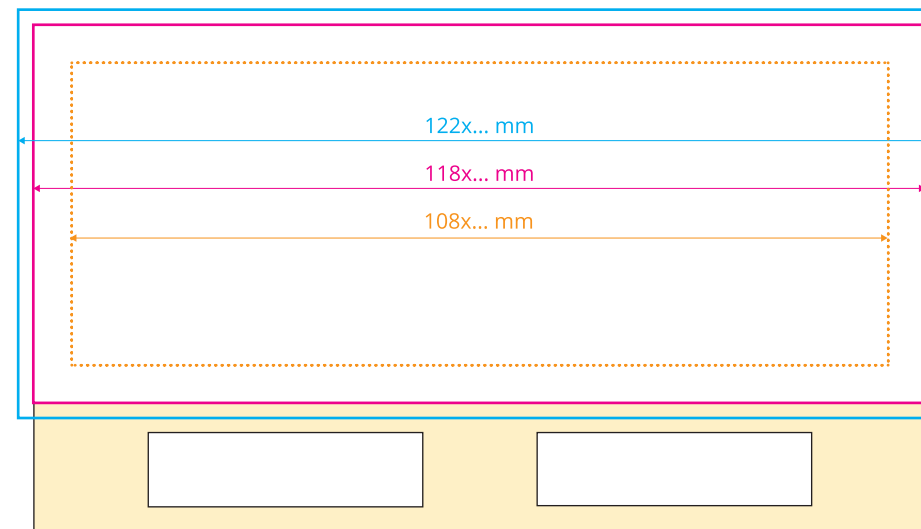

◆ Dla nadruku bocznego należy zachować format zgodny z zamówieniem.

Przykładowo:

dla wysokości **4 cm** (400 kartek) należy zachować format **118 x 40 mm** dla przodu i tyłu oraz **76 x 40 mm** dla krótszych boków

dla wysokości **5 cm** (500 kartek) należy zachować format **118 x 50 mm** dla przodu i tyłu oraz **76 x 50 mm** dla krótszych boków

(Proszę pamiętać o spadach 2 mm i marginesie wewnętrznym 5mm).

Podobną zasadę należy zachować dla pozostałych formatów.

Otwór na długopis lub ołówek

Ołówek z opcją graweru
Dołączony do minipaletki

Barwienie drewnianka

Znakowanie drewnianka

Pojemnik z nasionami
Sosny Czarnej

Górna karteczka / kartonik

Kartka

Przód

Tył (klej)

Oznaczenia:

Format netto
format docelowy otrzymany po przycięciu

Format brutto
format netto powiększony o spadek

Margines wewnętrzny
margines oznacza obszar, w którym powinny zawierać się istotne informacje, takie jak logo czy teksty