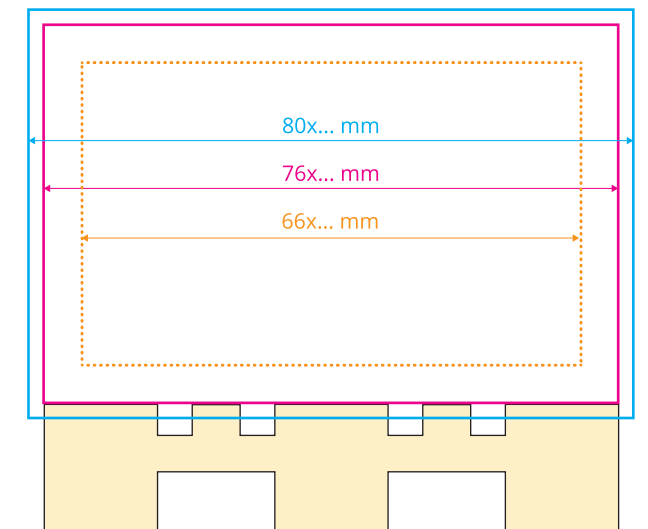

◆ Dla nadruku bocznego należy zachować format zgodny z zamówieniem.

Przykładowo:

dla wysokości **4 cm** (400 kartek) należy zachować format **118 x 40 mm** dla przodu i tyłu oraz **76 x 40 mm** dla krótszych boków

dla wysokości **5 cm** (500 kartek) należy zachować format **118 x 50 mm** dla przodu i tyłu oraz **76 x 50 mm** dla krótszych boków

(Proszę pamiętać o spadach 2 mm i marginesie wewnętrznym 5mm).

Podobną zasadę należy zachować dla pozostałych formatów.

W przypadku pytań związanych z pozostałymi parametrami druku, specyficznymi dla danego produktu, prosimy o kontakt:

530 937 037

grafik@notapress.pl

Opcje personalizacji minipaletki:

Oznaczenia:

Format netto
format docelowy otrzymany po przycięciu

Format brutto
format netto powiększony o spadek

Margines wewnętrzny
margines oznacza obszar, w którym powinny zawierać się istotne informacje, takie jak logo czy teksty

Prawy