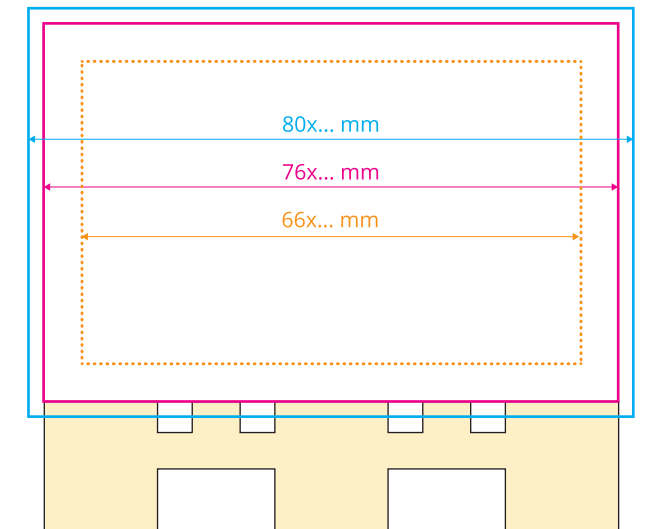

◆ Dla nadruku bocznego należy zachować format zgodny z zamówieniem.

Przykładowo:

dla wysokości **4 cm** (400 kartek) należy zachować format **118 x 40 mm** dla przodu i tyłu oraz **76 x 40 mm** dla krótszych boków

dla wysokości **5 cm** (500 kartek) należy zachować format **118 x 50 mm** dla przodu i tyłu oraz **76 x 50 mm** dla krótszych boków

(Proszę pamiętać o spadach 2 mm i marginesie wewnętrznym 5mm).

Podobną zasadę należy zachować dla pozostałych formatów.

Tył (klej)

Oznaczenia:

Format netto
format docelowy otrzymany po przycięciu

Format brutto
format netto powiększony o spadek

Margines wewnętrzny
margines oznacza obszar, w którym powinny zawierać się istotne informacje, takie jak logo czy teksty