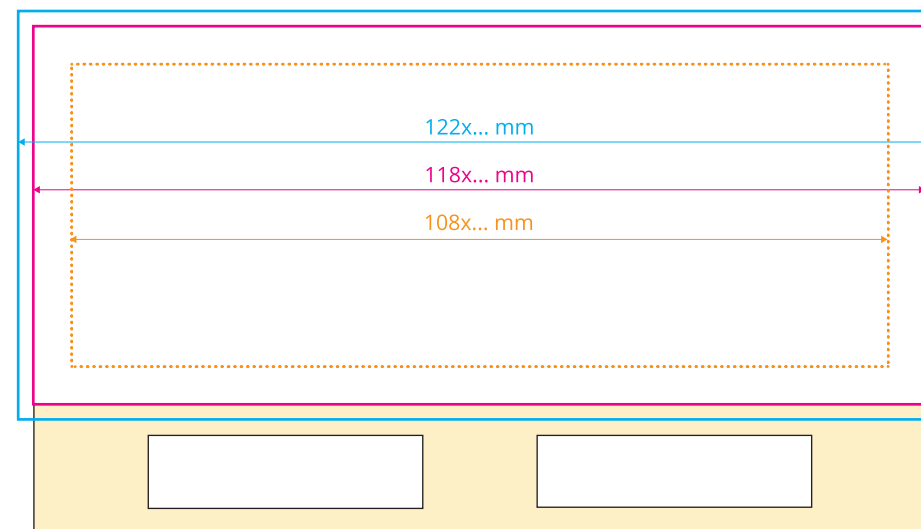

◆ Dla nadruku bocznego należy zachować format zgodny z zamówieniem.

Przykładowo:

dla wysokości **4 cm** (400 kartek) należy zachować format **118 x 40 mm** dla przodu i tyłu oraz **76 x 40 mm** dla krótszych boków

dla wysokości **5 cm** (500 kartek) należy zachować format **118 x 50 mm** dla przodu i tyłu oraz **76 x 50 mm** dla krótszych boków

(Proszę pamiętać o spadach 2 mm i marginesie wewnętrznym 5mm).

Podobną zasadę należy zachować dla pozostałych formatów.

Otwór na długopis lub ołówek

Ołówek z opcją graweru
Dołączony do minipaletki

Barwienie drewnianka

Znakowanie drewnianka

Pojemnik z nasionami
Sosny Czarnej

Górna karteczka / kartonik

Kartka

Przód

Tył (klej)

Oznaczenia:

Format netto
format docelowy otrzymany po przycięciu

Format brutto
format netto powiększony o spadek

Margines wewnętrzny
margines oznacza obszar, w którym powinny zawierać się istotne informacje, takie jak logo czy teksty