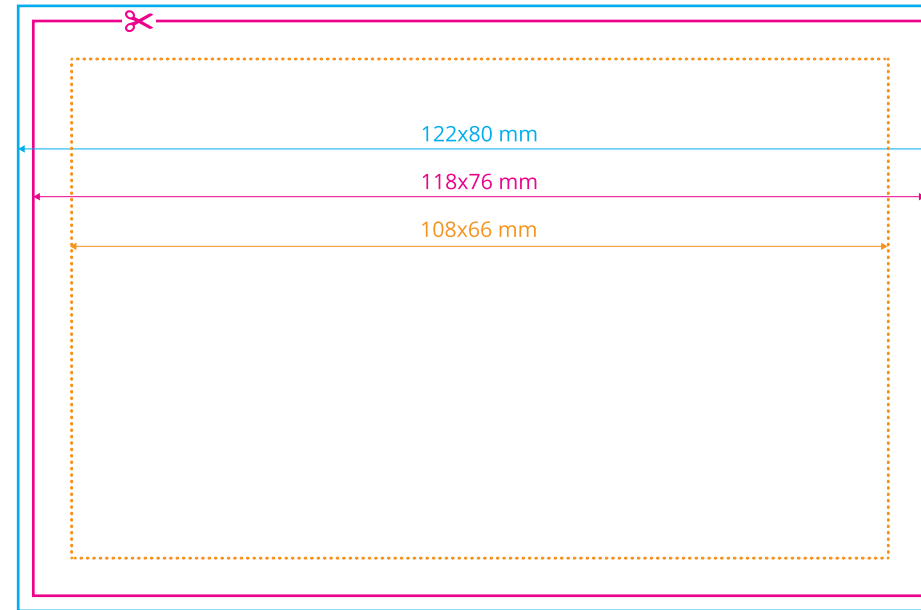

◆ Dla nadruku bocznego należy zachować format zgodny z zamówieniem.

Przykładowo:

dla wysokości **4 cm** (400 kartek) należy zachować format **118 x 40 mm** dla przodu i tyłu oraz **76 x 40 mm** dla krótszych boków

dla wysokości **5 cm** (500 kartek) należy zachować format **118 x 50 mm** dla przodu i tyłu oraz **76 x 50 mm** dla krótszych boków

(Proszę pamiętać o spadach 2 mm i marginesie wewnętrznym 5mm).

Podobną zasadę należy zachować dla pozostałych formatów.

Otwór na długopis lub ołówek

Ołówek z opcją graweru
Dołączony do minipaletki

Barwienie drewnianka

Znakowanie drewnianka

Pojemnik z nasionami
Sosny Czarnej

Górna karteczka / kartonik

Kartka

Przód

Tył (klej)

Oznaczenia:

Format netto
format docelowy otrzymany po przycięciu

Format brutto
format netto powiększony o spadek

Margines wewnętrzny
margines oznacza obszar, w którym powinny zawierać się istotne informacje, takie jak logo czy teksty