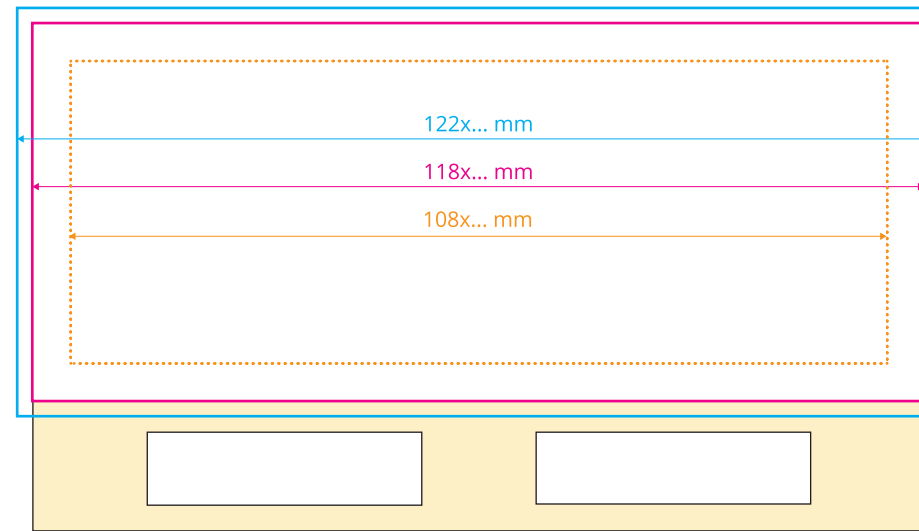

◆ Dla nadruku bocznego należy zachować format zgodny z zamówieniem.

Przykładowo:

dla wysokości **4 cm** (400 kartek) należy zachować format **118 x 40 mm** dla przodu i tyłu oraz **76 x 40 mm** dla krótszych boków

dla wysokości **5 cm** (500 kartek) należy zachować format **118 x 50 mm** dla przodu i tyłu oraz **76 x 50 mm** dla krótszych boków

(Proszę pamiętać o spadach 2 mm i marginesie wewnętrznym 5mm).

Podobną zasadę należy zachować dla pozostałych formatów.

W przypadku pytań związanych z pozostałymi parametrami druku, specyficznymi dla danego produktu, prosimy o kontakt:

530 937 037

grafik@notapress.pl

Oznaczenia:

Format netto
format docelowy otrzymany po przycięciu

Format brutto
format netto powiększony o spad

Margines wewnętrzny
margines oznacza obszar, w którym powinny zawierać się istotne informacje, takie jak logo czy teksty

Opcje personalizacji minipaletki:

Tył (klej)