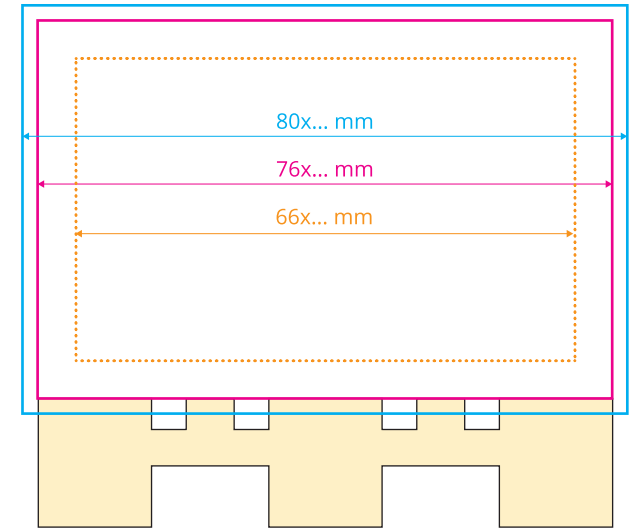

◆ Dla nadruku bocznego należy zachować format zgodny z zamówieniem.

**Przykładowo:**

dla wysokości **4 cm** (400 kartek) należy zachować format **118 x 40 mm** dla przodu i tyłu oraz **76 x 40 mm** dla krótszych boków

dla wysokości **5 cm** (500 kartek) należy zachować format **118 x 50 mm** dla przodu i tyłu oraz **76 x 50 mm** dla krótszych boków

(Proszę pamiętać o spadach 2 mm i marginesie wewnętrznym 5mm).

Podobną zasadę należy zachować dla pozostałych formatów.

**Format brutto**  
format netto powiększony o spad

**Margines wewnętrzny**  
margines oznacza obszar, w którym powinny zawierać się istotne informacje, takie jak logo czy teksty

**Opcje personalizacji minipaletki:**

Nadruk boczny

Otwór na długopis lub ołówek

Ołówek z opcją graweru  
Dołączony do minipaletki

Barwienie drewnianka

Znakowanie drewnianka

Górna karteczka / kartonik

Pojemnik z nasionami  
Sosny Czarnej

Przód