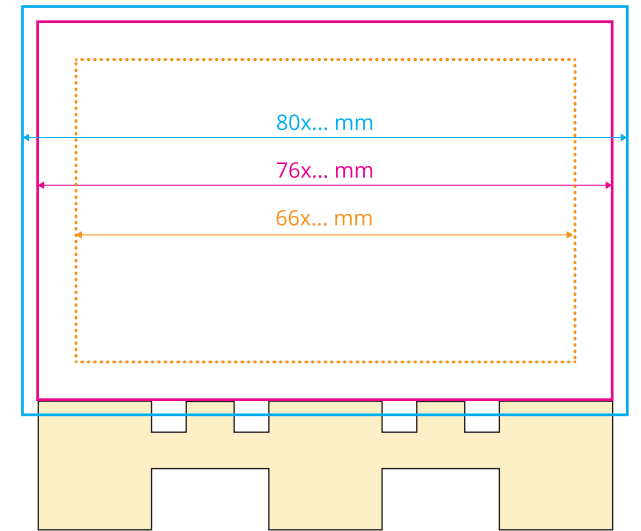

◆ Dla nadruku bocznego należy zachować format zgodny z zamówieniem.

Przykładowo:

dla wysokości **4 cm** (400 kartek) należy zachować format **118 x 40 mm** dla przodu i tyłu oraz **76 x 40 mm** dla krótszych boków

dla wysokości **5 cm** (500 kartek) należy zachować format **118 x 50 mm** dla przodu i tyłu oraz **76 x 50 mm** dla krótszych boków

(Proszę pamiętać o spadach 2 mm i marginesie wewnętrznym 5mm).

Podobną zasadę należy zachować dla pozostałych formatów.

W przypadku pytań związanych z pozostałymi parametrami druku, specyficznymi dla danego produktu, prosimy o kontakt:

530 937 037

grafik@notapress.pl

Oznaczenia:

Format netto
format docelowy otrzymany po przycięciu

Format brutto
format netto powiększony o spad

Margines wewnętrzny
margines oznacza obszar, w którym powinny zawierać się istotne informacje, takie jak logo czy teksty

Opcje personalizacji minipaletki:

Prawy