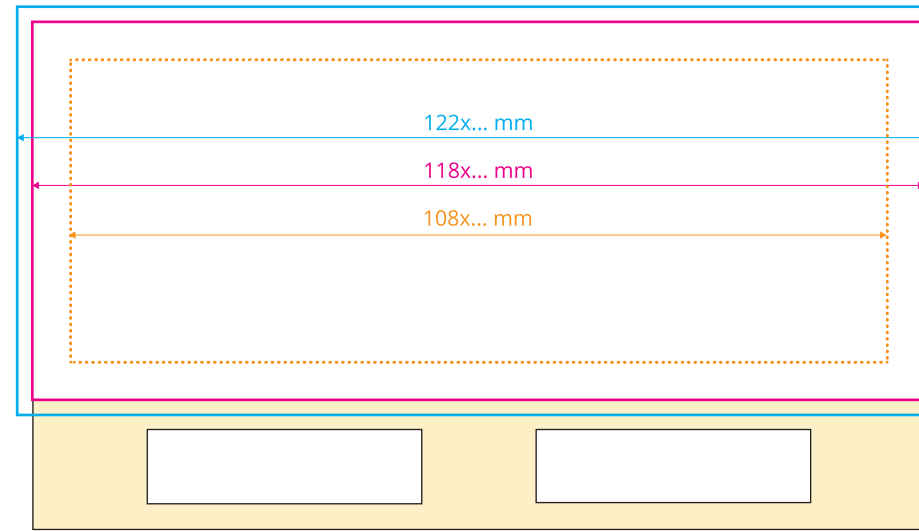

◆ Dla nadruku bocznego należy zachować format zgodny z zamówieniem.

**Przykładowo:**

dla wysokości **4 cm** (400 kartek) należy zachować format **118 x 40 mm** dla przodu i tyłu oraz **76 x 40 mm** dla krótszych boków

dla wysokości **5 cm** (500 kartek) należy zachować format **118 x 50 mm** dla przodu i tyłu oraz **76 x 50 mm** dla krótszych boków

(Proszę pamiętać o spadach 2 mm i marginesie wewnętrznym 5mm).

Podobną zasadę należy zachować dla pozostałych formatów.

**Format brutto**  
format netto powiększony o spad

**Margines wewnętrzny**  
margines oznacza obszar, w którym powinny zawierać się istotne informacje, takie jak logo czy teksty

**Opcje personalizacji minipaletki:**

Nadruk boczny

Otwór na długopis lub ołówek

Ołówek z opcją graweru  
Dołączony do minipaletki

Barwienie drewnianka

Znakowanie drewnianka

Górna karteczka / kartonik

Pojemnik z nasionami  
Sosny Czarnej

Przód